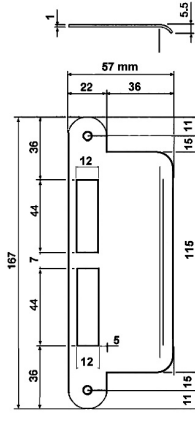

EXT-C85-57