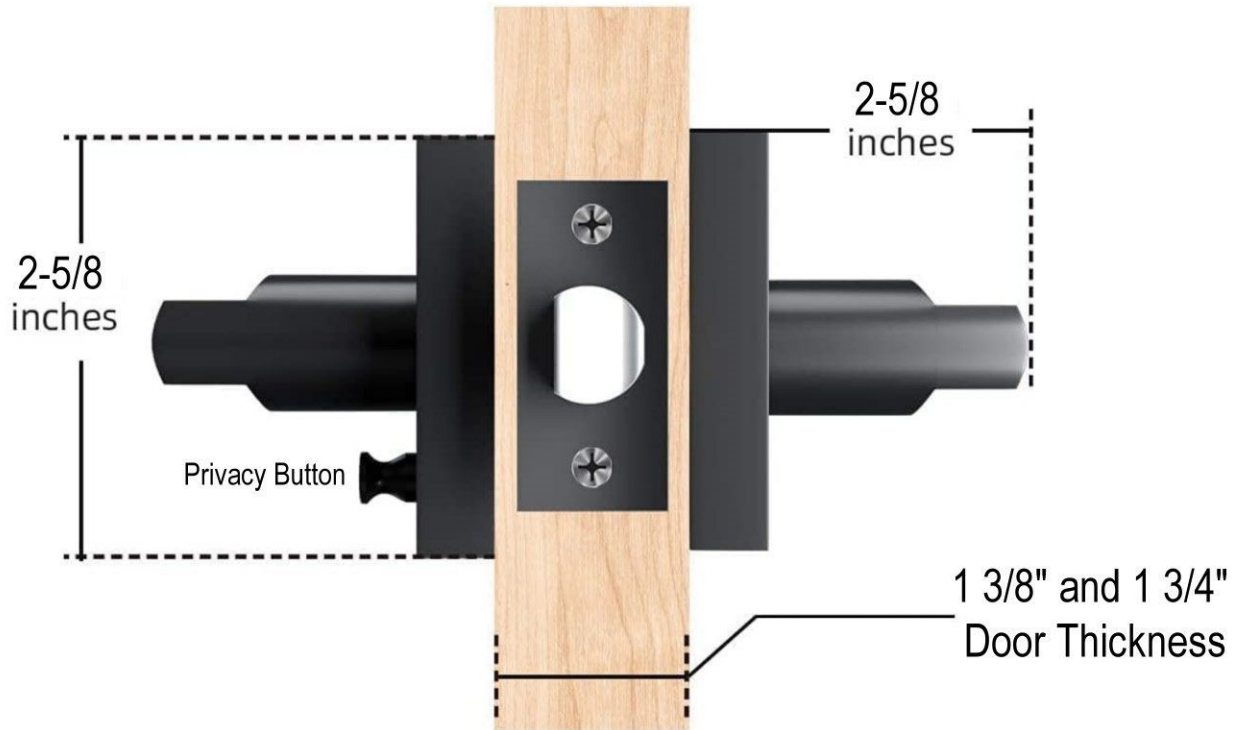

**Stock Finishes:**

- US4 - Satin Brass
- US19 - Flat Black

<p><b>Model</b></p>	<p><b>AUR980 RR</b> EcoTubo</p>	<p>Length-Lever 5"</p>	<p>Width-Rosette 2-5/8"</p>	<p>Height-Rosette 2-5/8"</p>
---------------------	-------------------------------------	----------------------------	---------------------------------	----------------------------------

## Fits Standard Doors

<b>Model</b>	<b>AUR980 RR</b> EcoTubo	Length-Lever 5"	Width-Rosette 2-5/8"	Height-Rosette 2-5/8"
--------------	-----------------------------	--------------------	-------------------------	--------------------------