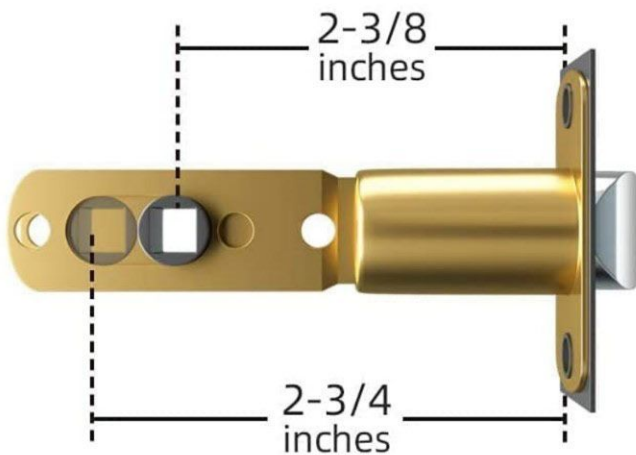

**Stock Finishes:**

- US4 - Satin Brass
- US19 - Flat Black

<p><b>Model</b></p>	<p><b>AUR980 RR</b> EcoTubo</p>	<p>Length-Lever 5"</p>	<p>Width-Rosette 2-5/8"</p>	<p>Height-Rosette 2-5/8"</p>
---------------------	-------------------------------------	----------------------------	---------------------------------	----------------------------------

## Fits Standard Doors

<b>Model</b>	<b>AUR980 RR</b> EcoTubo	Length-Lever 5"	Width-Rosette 2-5/8"	Height-Rosette 2-5/8"
--------------	-----------------------------	--------------------	-------------------------	--------------------------