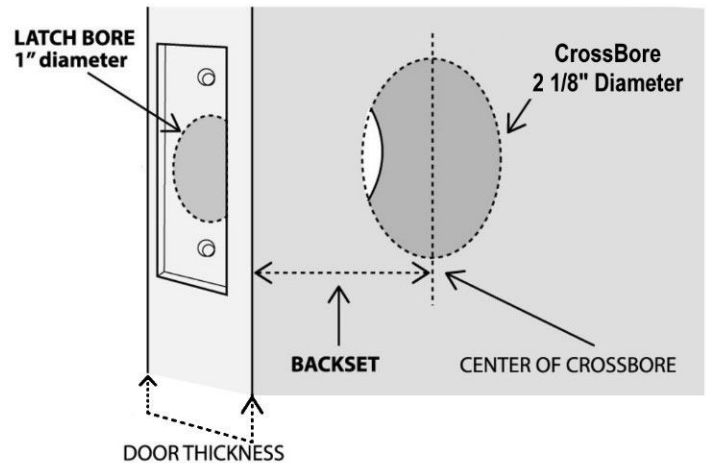

**Stock Finishes:**

- US4 - Satin Brass
- US19 - Flat Black

<p><b>Model</b></p>	<p><b>AUR980 RR</b> EcoTubo</p>	<p>Length-Lever 5"</p>	<p>Width-Rosette 2-5/8"</p>	<p>Height-Rosette 2-5/8"</p>
---------------------	-------------------------------------	----------------------------	---------------------------------	----------------------------------

## Fits Standard Doors

<b>Model</b>	<b>AUR980 RR</b> EcoTubo	Length-Lever 5"	Width-Rosette 2-5/8"	Height-Rosette 2-5/8"
--------------	-----------------------------	--------------------	-------------------------	--------------------------